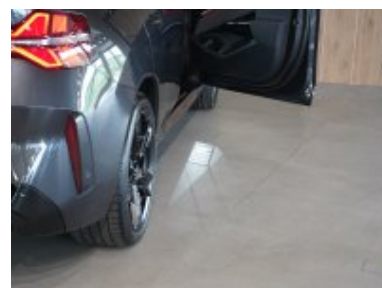

PRODEJ VOZŮ BMW