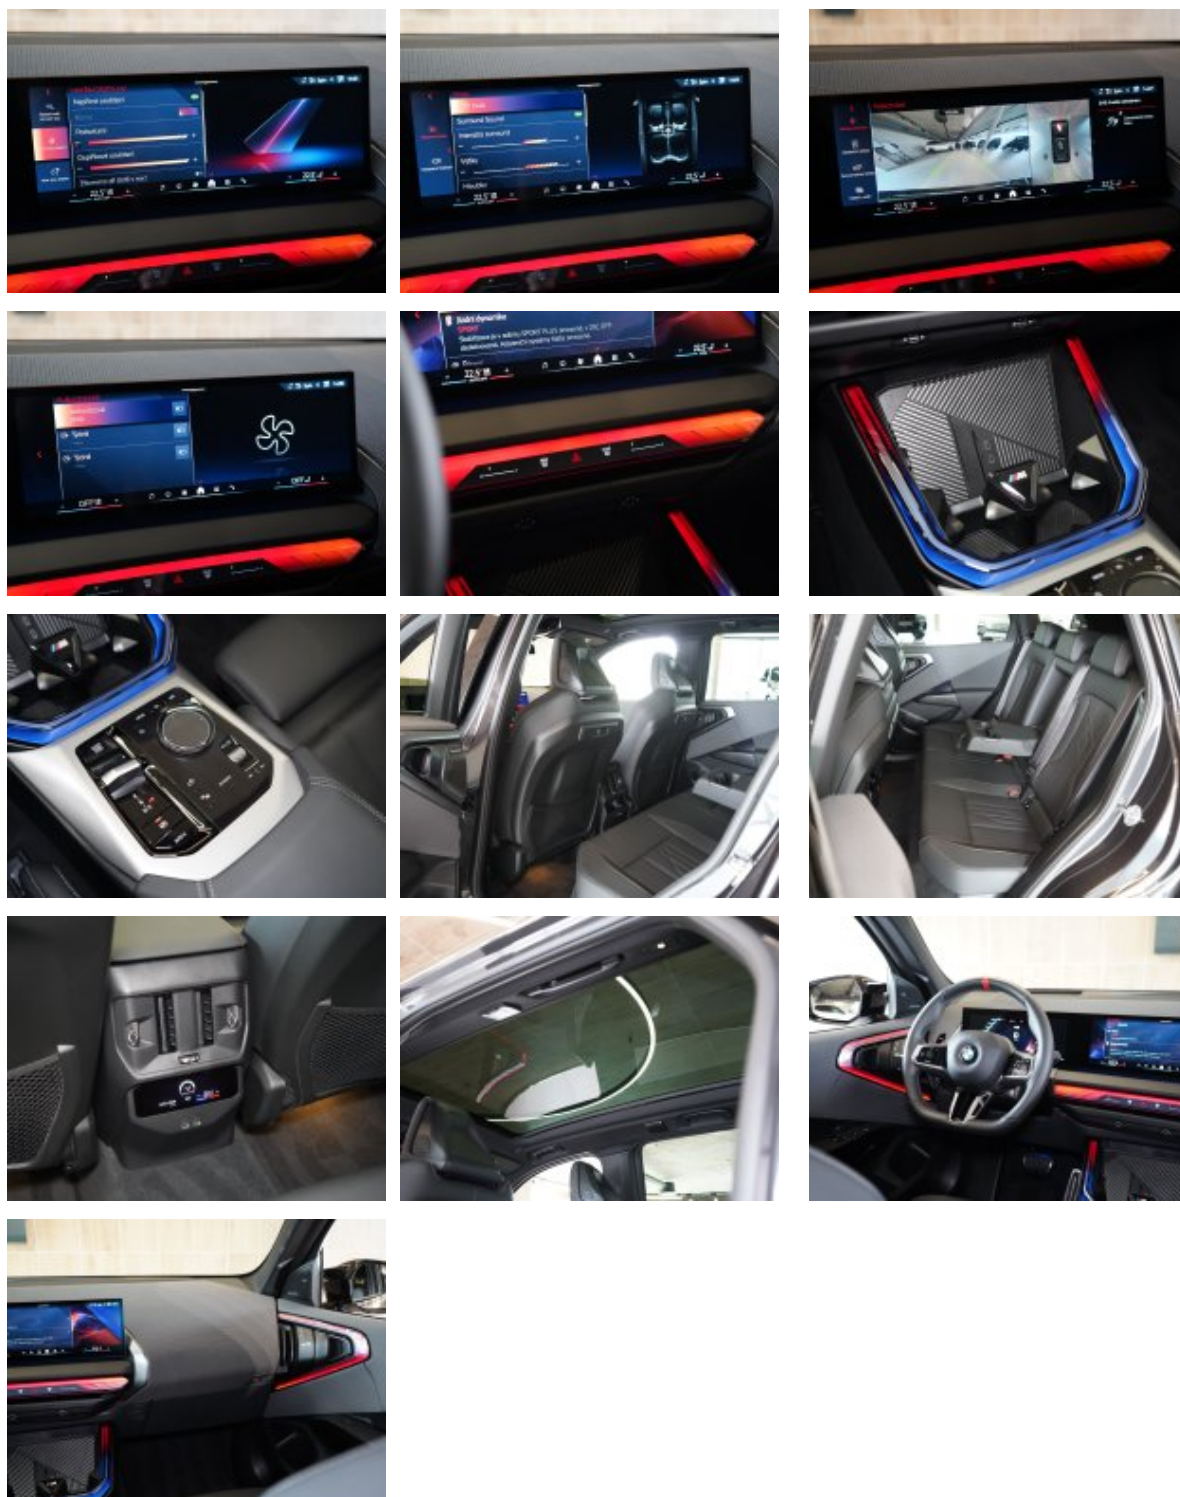

PRODEJ VOZŮ BMW